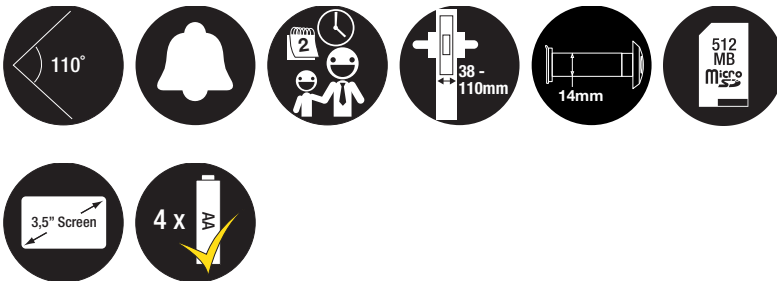

Mirilla Digital Mirilla Digital Grabadora

Nueva Mirilla Grabadora Digital - muy facil de Instalar

Especificaciones:

- Se instala en perforación de 14mm de mirilla mecánica standard
- Grosor de puerta 38-110mm
- Pantalla 3.5" LCD - 76.800 pixels
- Cámara 0,3 MP
- 4 pcs. pilas AA
- Angulo de visión de 110°
- Tarjeta de memoria de 0,5GB

Características:

- Guarda automáticamente la imagen en la tarjeta SD
- Imagen con fecha y hora
- Integra un timbre para el exterior
- Imagen diáfana en pantalla
- Fácil de usar - simplemente pulsa el botón
- Muy Fácil de instalar - no requiere herramientas
- Apagado automático después de 10 segundos
- Reemplaza mirilla standard sin trabajo adicional
- Cámara de infrarojos con función nocturna

45-5000-1435-00-60-11	Digital Door Viewer with recording. 14mm hole - Silver - Box packed
45-5000-1435-00-02-11	Digital Door Viewer with recording. 14mm hole - Brass - Box packed